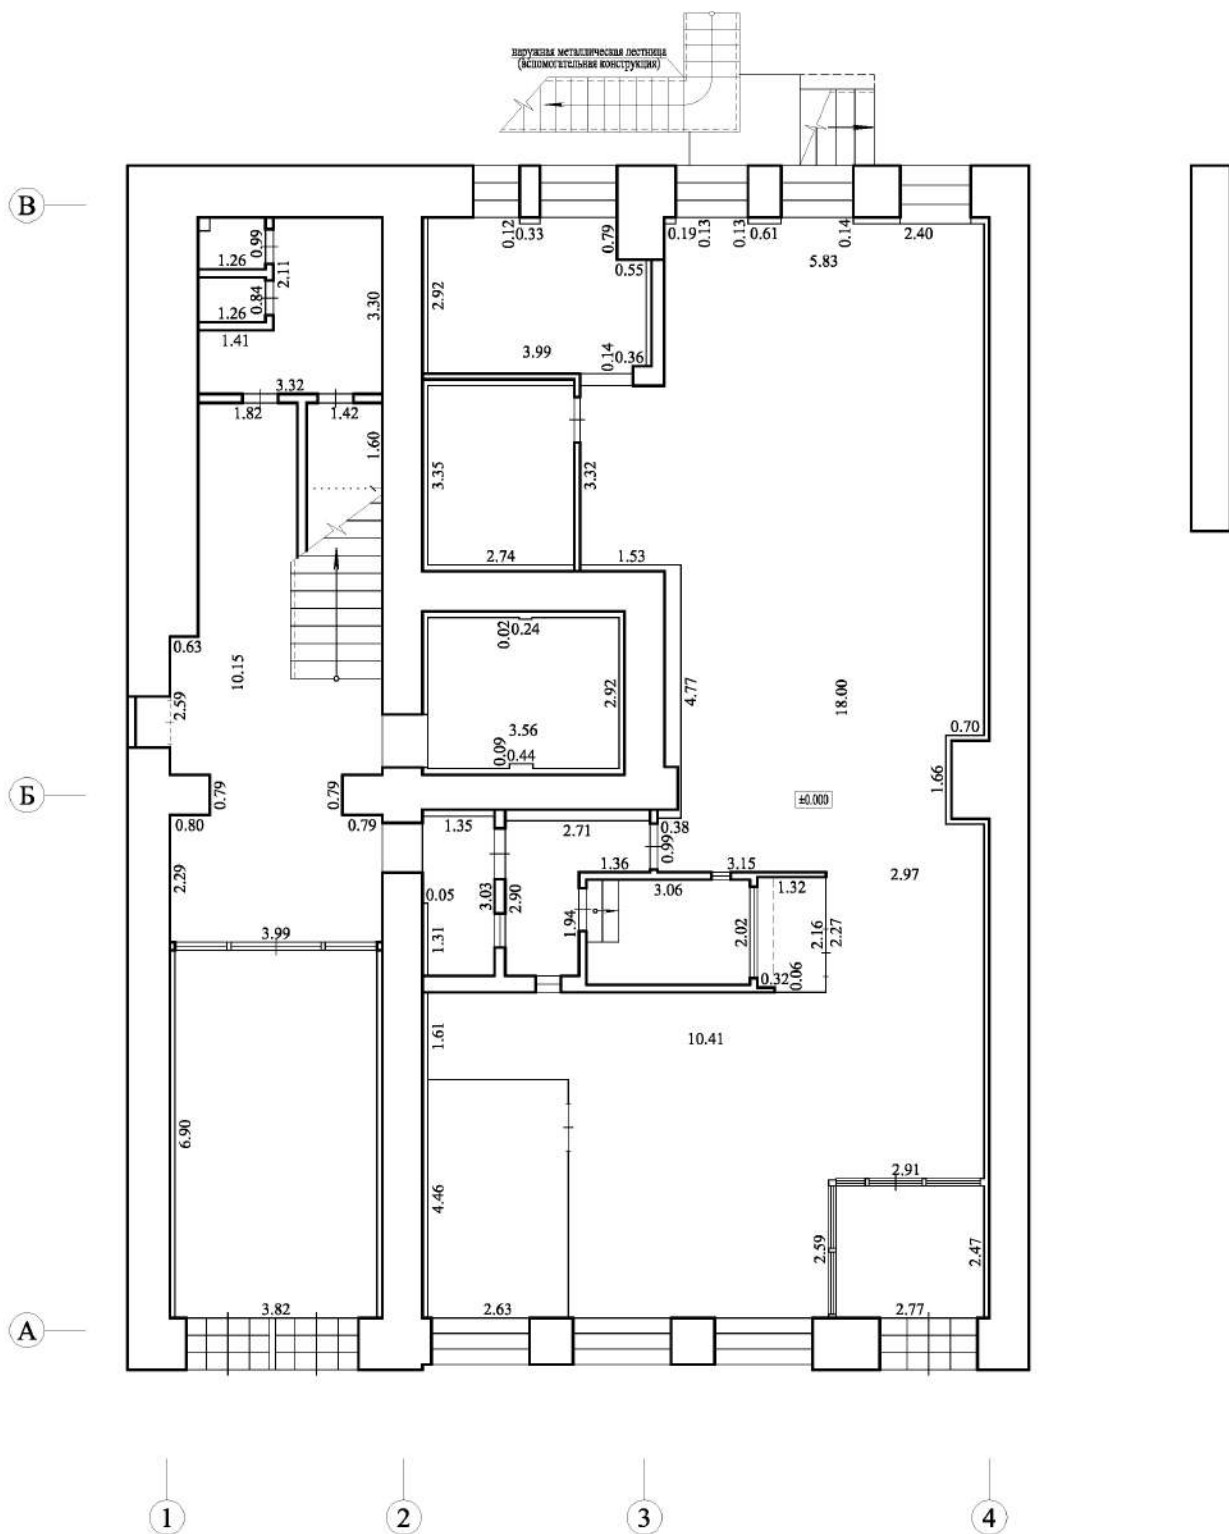

ТЕХНИЧЕСКИЙ ПЛАН ЗДАНИЯ

План этажа

Подвальный этаж, литера А

Масштаб 1:100

Условные обозначения:

Стена с окном и дверью

Лестница

ТЕХНИЧЕСКИЙ ПЛАН ЗДАНИЯ

План этажа

1 этаж, литера А

Масштаб 1:100

Условные обозначения:

Стена с окном и дверью

Лестница

ТЕХНИЧЕСКИЙ ПЛАН ЗДАНИЯ

План этажа

2 этаж, литера А,А1

Масштаб 1:100

Условные обозначения:

Стена с окном и дверью

Лестница