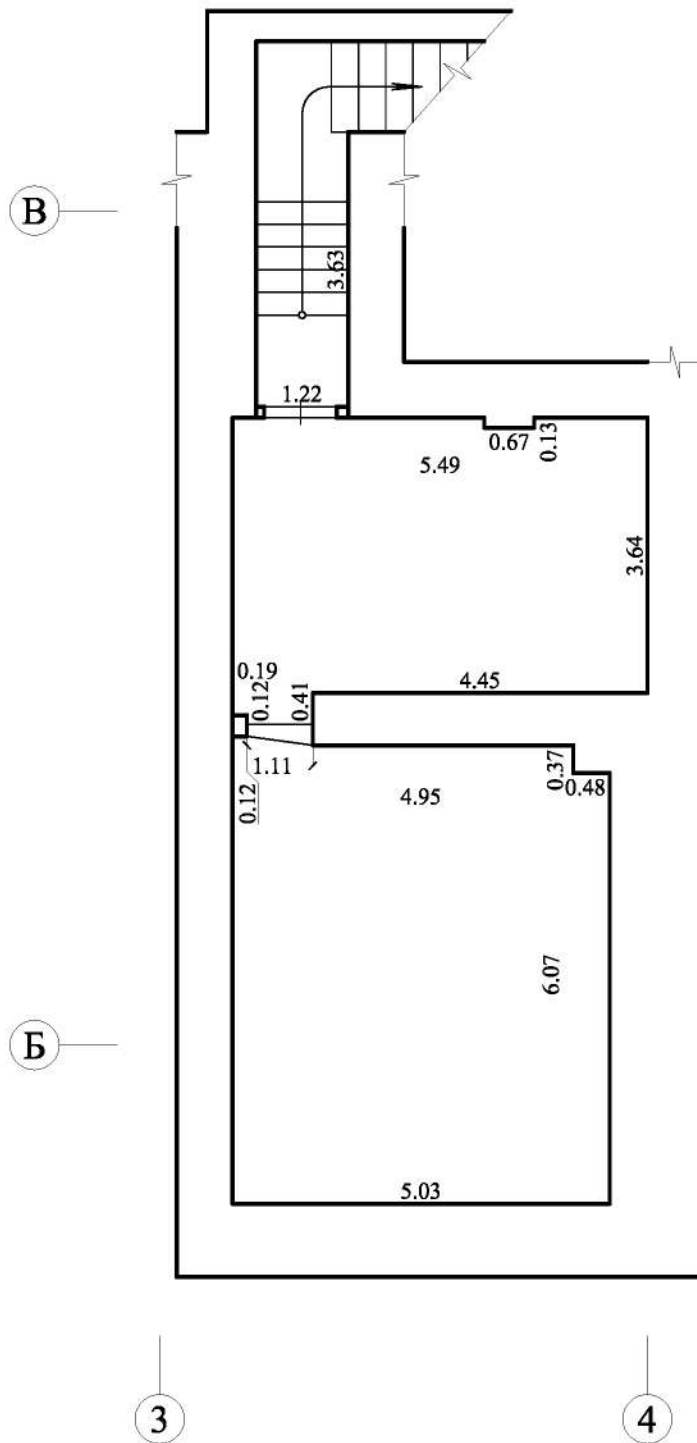

ТЕХНИЧЕСКИЙ ПЛАН ЗДАНИЯ

План этажа

Подвальный этаж, литера А

Масштаб 1:100

Условные обозначения:

Стена с окном и дверью

Лестница

ТЕХНИЧЕСКИЙ ПЛАН ЗДАНИЯ

План этажа

1 этаж, литера А

Масштаб 1:100

Условные обозначения:

Стена с окном и дверью

Лестница

ТЕХНИЧЕСКИЙ ПЛАН ЗДАНИЯ

План этажа

2 этаж, литера А,А1

Масштаб 1:100

Условные обозначения:

Стена с окном и дверью

Лестница