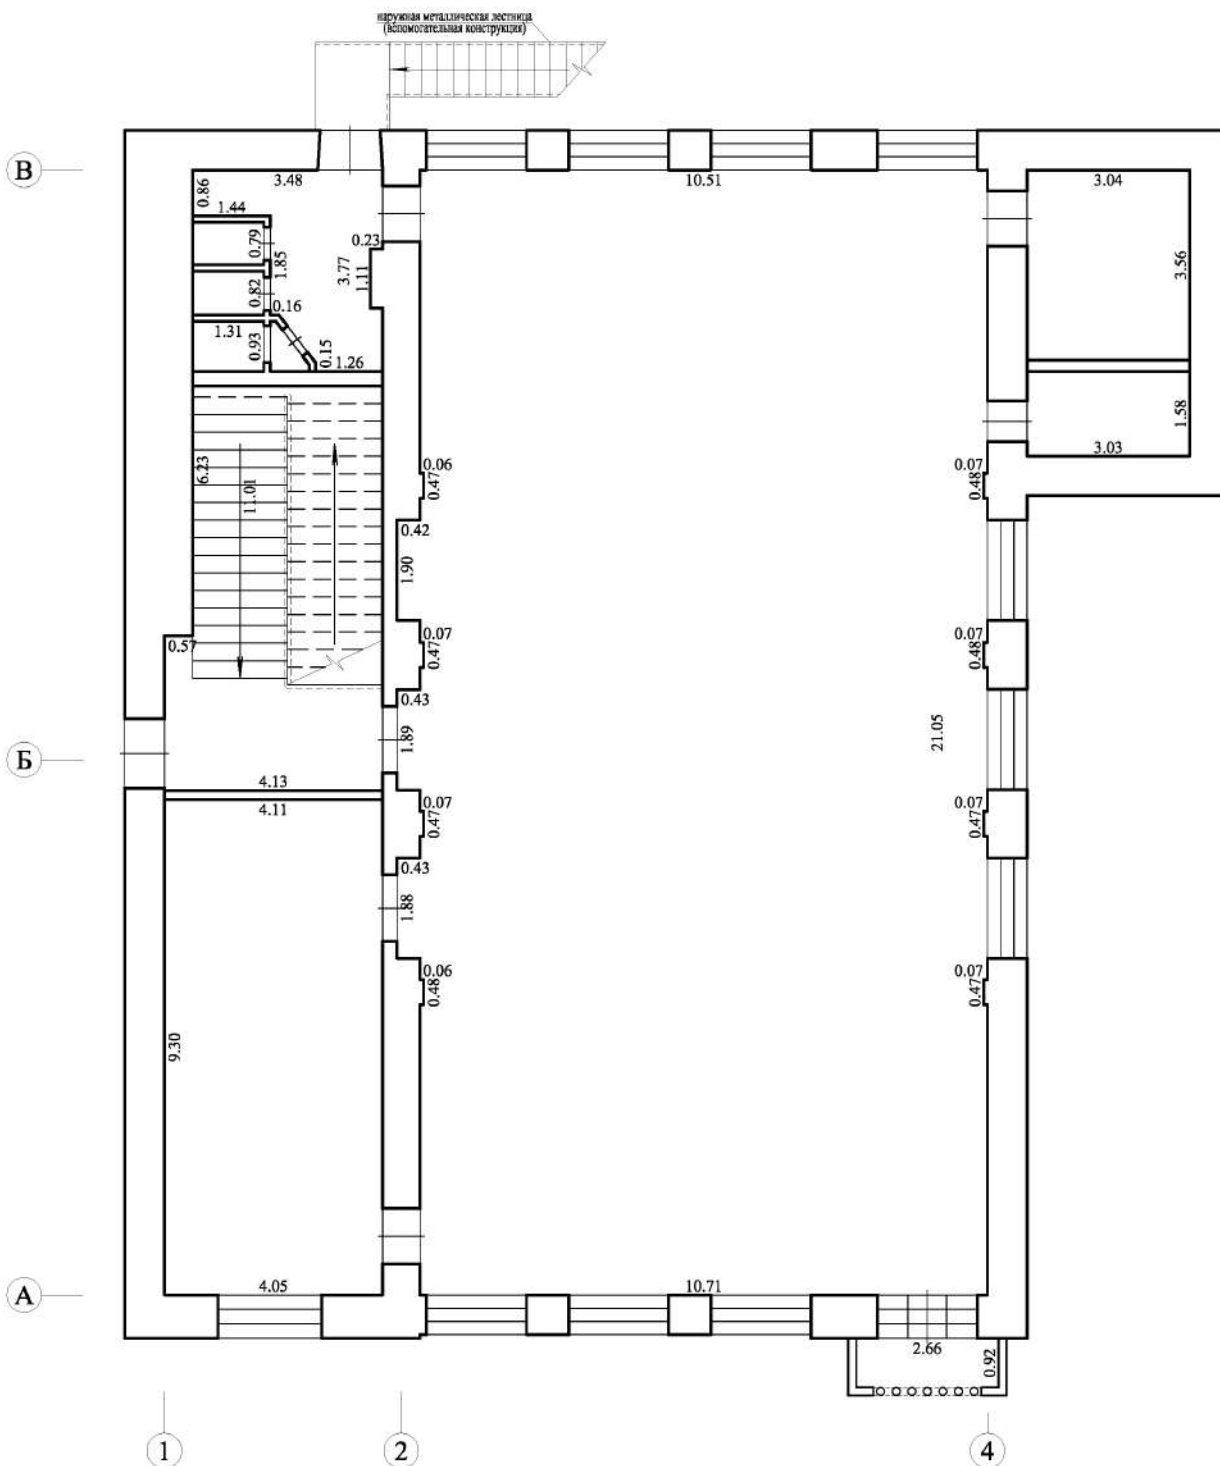

ТЕХНИЧЕСКИЙ ПЛАН ЗДАНИЯ

План этажа

Подвальный этаж, литера А

Масштаб 1:100

Условные обозначения:

Стена с окном и дверью

Лестница

ТЕХНИЧЕСКИЙ ПЛАН ЗДАНИЯ

План этажа

1 этаж, литера А

Масштаб 1:100

Условные обозначения:

Стена с окном и дверью

Лестница

ТЕХНИЧЕСКИЙ ПЛАН ЗДАНИЯ

План этажа

2 этаж, литера А,А1

Масштаб 1:100

Условные обозначения:

Стена с окном и дверью

Лестница