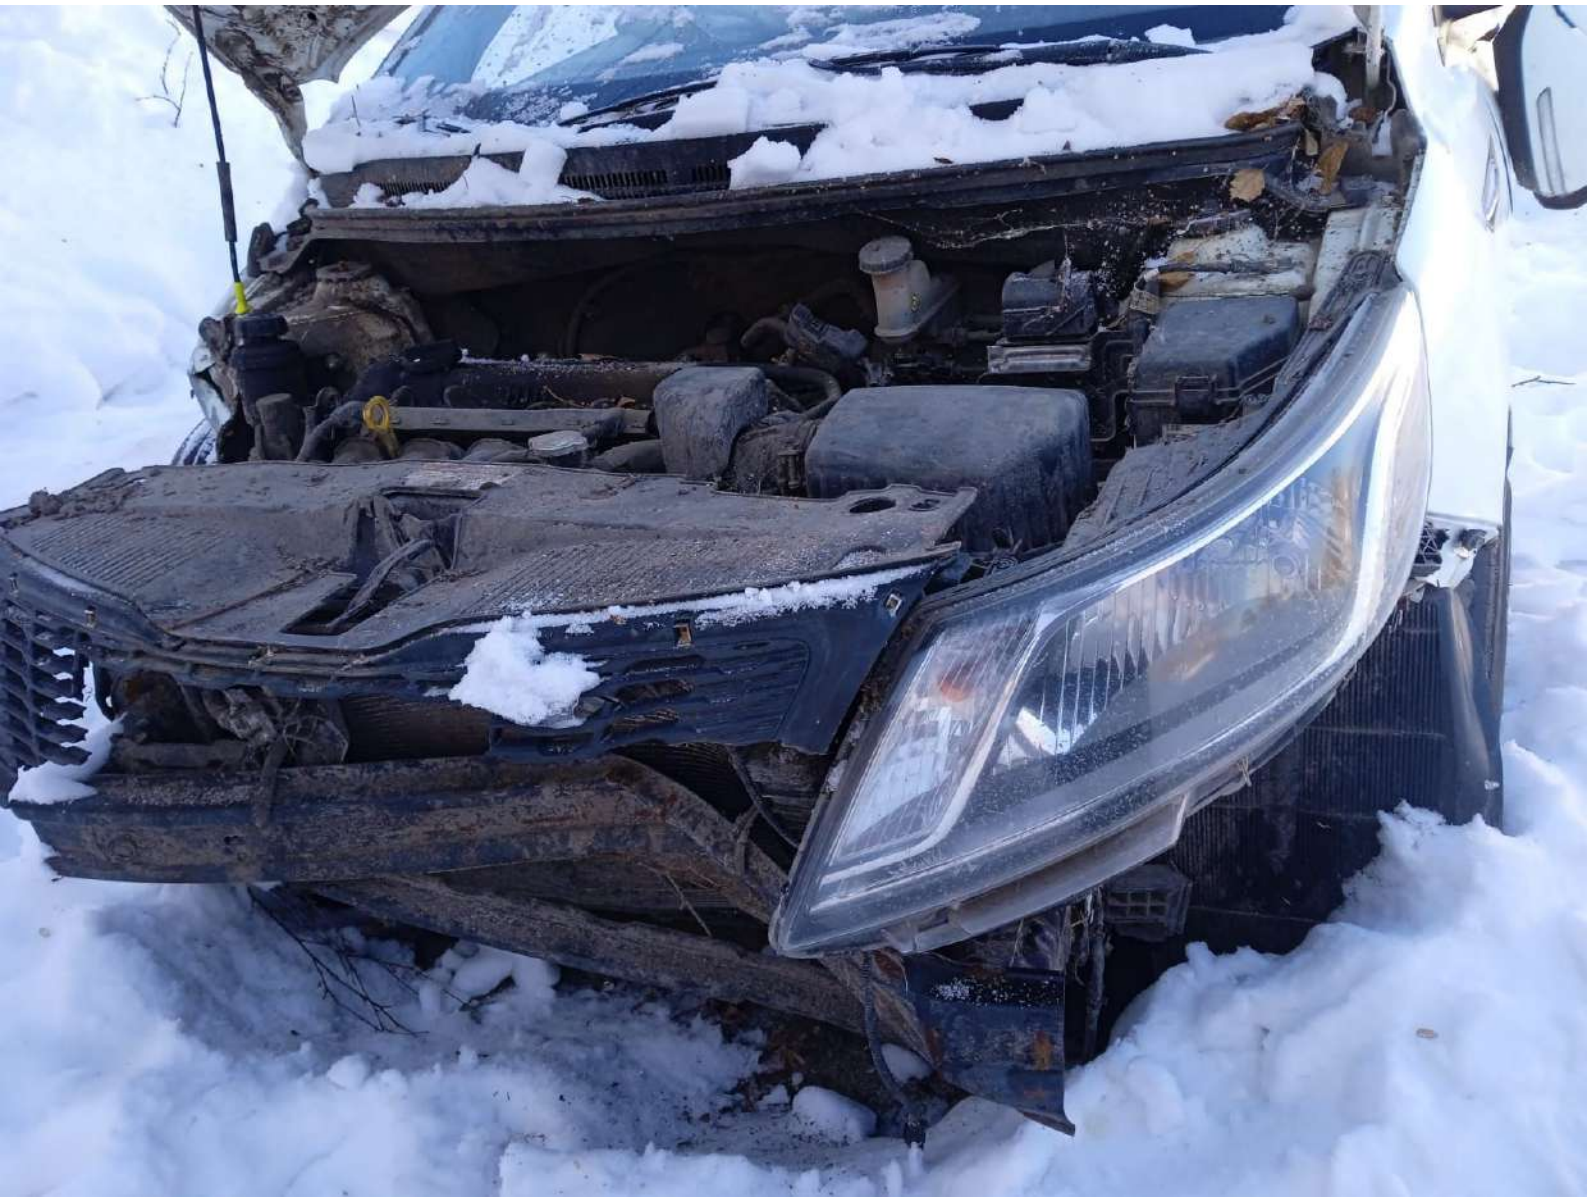

60

160

180

200

220

Открыта Дверь

ODO 303643 km

KIA