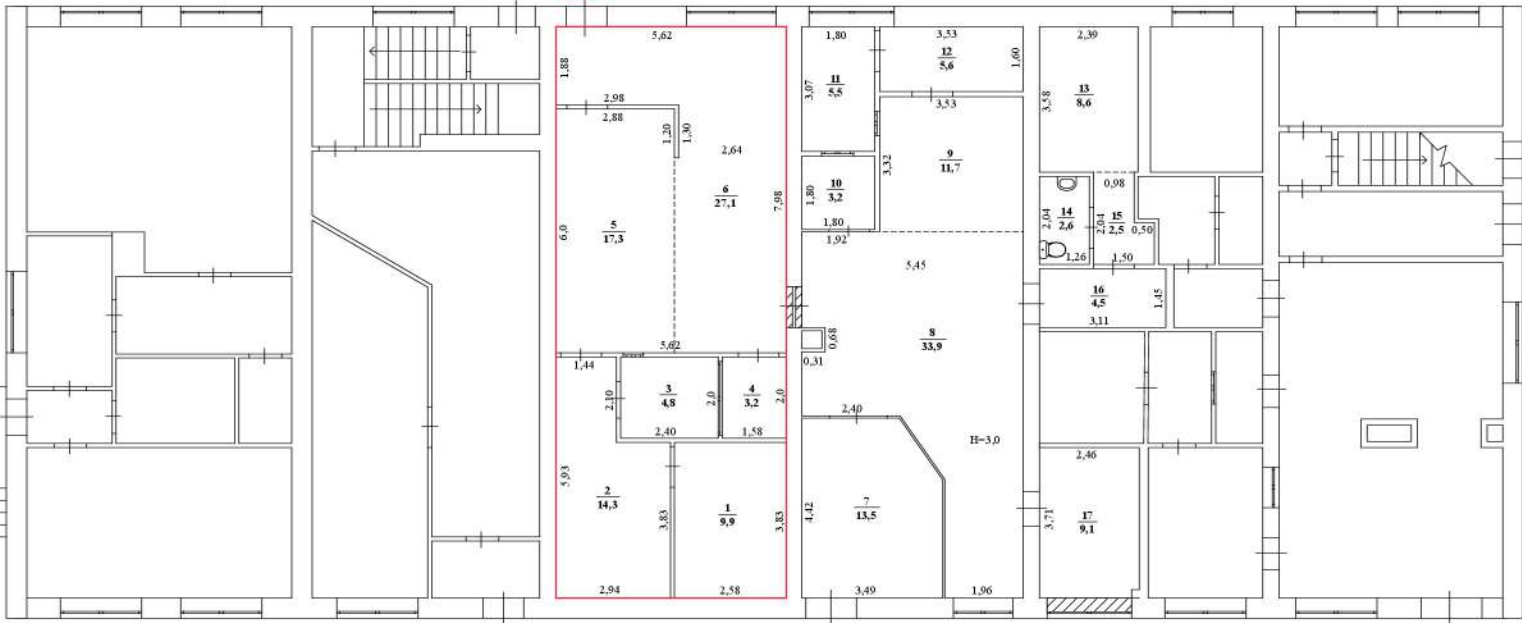

1 этаж

пом. № 1

Масштаб 1:100

Условные обозначения:

- 2,63 - линейный размер
-  - стены, перегородки
-  - граница помещения
-  - стена с окном
-  - стена с дверью