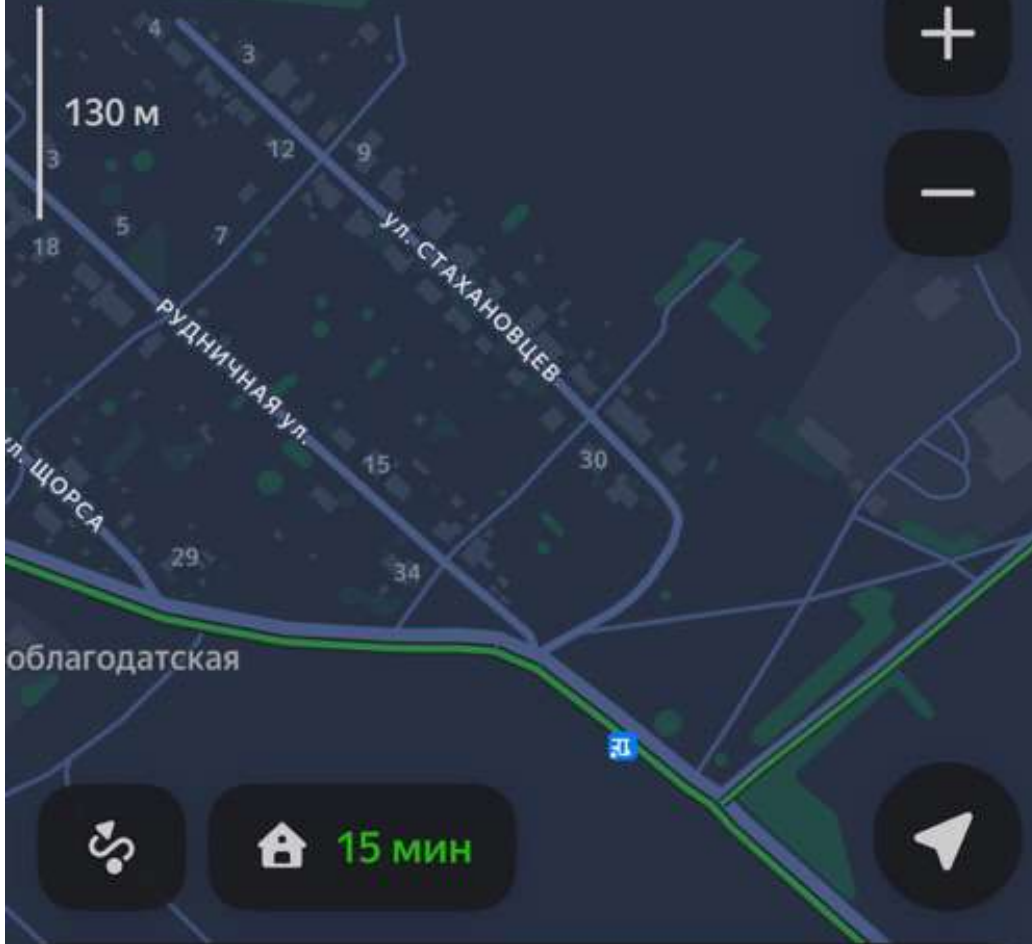

14:05

Карты

LTE 36

Жертв репресс

260 м

ЮЖНЫЙ
ул. ШОРСА

Рудничная ул.

ул. СТАХАНОВЦЕВ

ПС
Гороблагодатская

8 мин

Поиск и выбор мест

14:06

Карты

LTE 36

130 м

15 мин