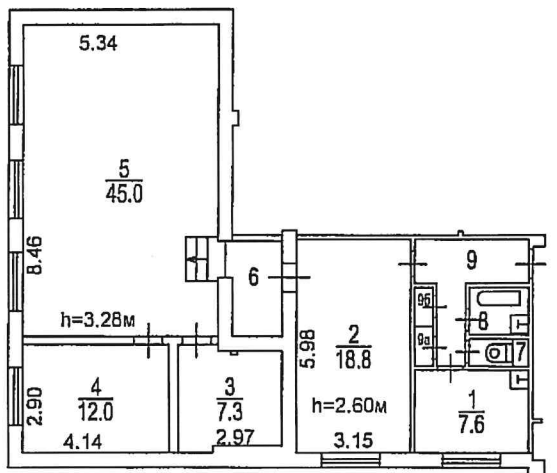

ПОЭТАЖНЫЙ ПЛАН

по адресу: Домодедовская ул.
наименование ул. (просп., бульв., и т.д.)
домовл. (вл.) _____ дом 7
курсовая пометка
корпус 2 строение (сооружение) _____
курсовая пометка
на часть 1 этажа помещ. (квартира) 1
квартал № _____ ЮАО г.Москвы

1 ЭТАЖ

② Южное
территориальное бюро
технической инвентаризации
города Москвы

94 50 001831

Поэтажный план составлен по состоянию на
" 19 " 05 2009 г.
П/план снял Дербенцева *Дербенцева*
Проверил Маркиданова *Маркиданова*
" 21 " 05 2009 г.

Масштаб 1:200